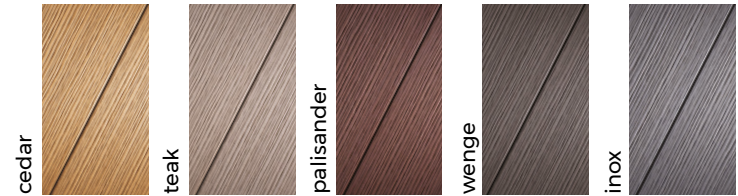

PLOTY TERAFEST®

extra žíhaná úprava

FOREST PLUS

profil

šířka	tloušťka	standardní délka	atypická délka	váha
120 mm	11 mm	3,6 m	-	1,7 kg/lm

OBKLADY TERAFEST®

FOREST ECO

profil

FOREST / RUSTIC

šířka	tloušťka	standardní délka	atypická délka	váha
120 mm	11 mm	3 m	-	1,7 kg/lm
150 mm	19 mm	4 m	-	3,4 kg/lm

PŘÍSLUŠENSTVÍ TERAFEST®

WPC KOTVICÍ SYSTÉM

Pro snadné přichycení desek k nosičům využijte nerezové klipy a šrouby, které jsou odolné i vůči chlorované a slané vodě.