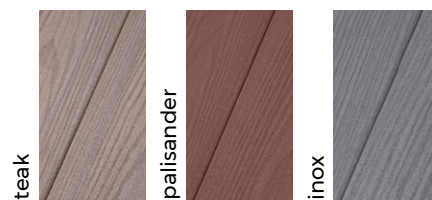

profil	šířka	tloušťka	standardní délka	atypická délka	váha
PREMIUM	137 mm	23 mm	4 m	2-6 m	3,5 kg/lm