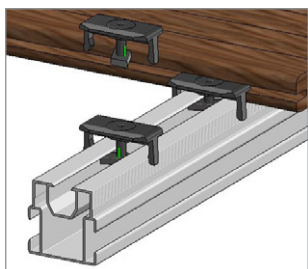

šířka	výška	standardní délka	atypická délka	váha
NOSIČ 23	35 mm	23 mm	4 m	-	0,39 kg/bm
NOSIČ 40	40 mm	40 mm	4 m	-	0,67 kg/bm
NOSIČ 75	40 mm	75 mm	4 m	-	1,1 kg/bm

INSPIRUJTE SE

A REALIZUJTE SVÉ NÁPADY & PLÁNY

Výrobky TERAFEST® vám nabídnou řadu dosud netušených možností. Díky svým vlastnostem a mimořádně dlouhé životnosti jsou ideální alternativou dřeva, bez všech jeho nedostatků. Ať už plánujete ve svém domě nebo v jeho okolí instalaci terasy, plotu, obkladu nebo čistě designových prvků, TERAFEST® vám umožní posunout se na zcela novou kvalitativní i estetickou úroveň.