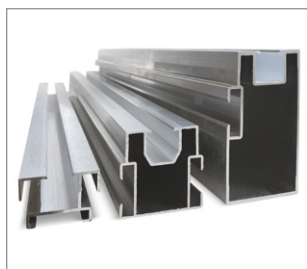

FOREST / RUSTIC

šířka	tloušťka	standardní délka	atypická délka	váha
120 mm	11 mm	3 m	-	1,7 kg/lm
150 mm	19 mm	4 m	-	3,4 kg/lm

PŘÍSLUŠENSTVÍ TERAFEST®

WPC KOTVICÍ SYSTÉM

Pro snadné přichycení desek k nosičům využijte nerezové klipy a šrouby, které jsou odolné i vůči chlorované a slané vodě.

	šířka	výška	standardní délka	atypická délka	váha
VELKÝ WPC NOSIČ	50 mm	50 mm	3/4 m	-	2,3 kg/bm
MALÝ WPC NOSIČ	50 mm	30 mm	3/4 m	-	1,4 kg/bm

AL KOTVICÍ SYSTÉM

Systém nabízí vše potřebné pro rychlou montáž terasy: hliníkové nosiče, klipy a další spojovací materiál. Nabízí větší pevnost spodní konstrukce a možnost větší vzdálenosti při podložení hliníkového nosiče.