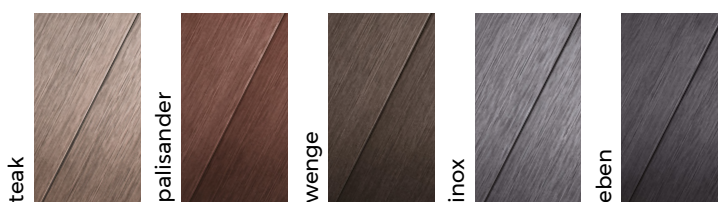

extra žíhaná úprava

NATUR PLUS

profil	šířka	tloušťka	standardní délka	atypická délka	váha
PREMIUM	137 mm	23 mm	4 m	2-6 m	3,5 kg/lm

RUSTIC

profil	šířka	tloušťka	standardní délka	atypická délka	váha
TOP	140 mm	22 mm	4 m	2-6 m	3,3 kg/lm
MAX	195 mm	22 mm	4 m	2-4 m	4,6 kg/lm