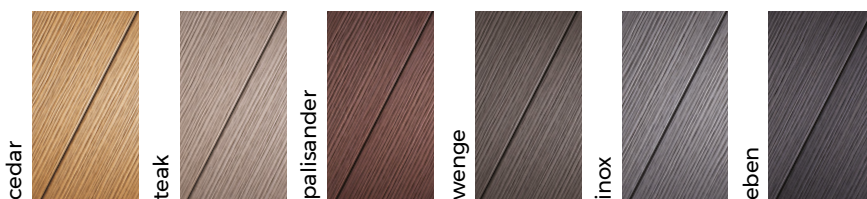

FOREST

profil	šířka	tloušťka	standardní délka	atypická délka	váha
PREMIUM	137 mm	22 mm	4 m	2-6 m	3,3 kg/lm
MAX	195 mm	22 mm	4 m	2-4 m	4,6 kg/lm