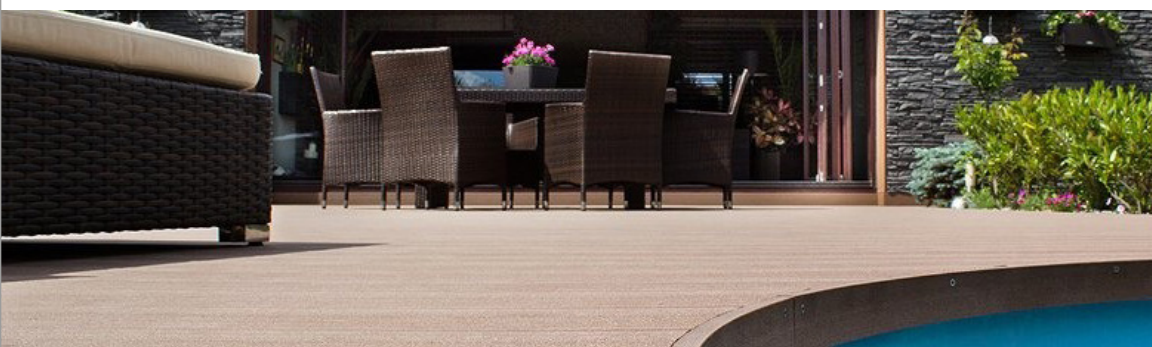

TERAFEST®

TRASY

PLOTY OBKLADY