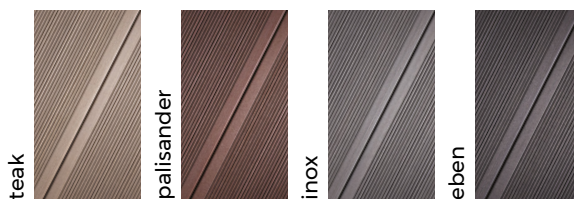

TERAFEST®

TRASY

PLOTY OBKLADY

TERASY TERAFEST®

FOREST

profil	šířka	tloušťka	standardní délka	atypická délka	váha
PREMIUM	137 mm	22 mm	4 m	2-6 m	3,3 kg/lm
MAX	195 mm	22 mm	4 m	2-4 m	4,6 kg/lm

extra žíhaná úprava

FOREST PLUS

profil	šířka	tloušťka	standardní délka	atypická délka	váha
PREMIUM	137 mm	22 mm	4 m	2-6 m	3,3 kg/lm

STAR

profil	šířka	tloušťka	standardní délka	atypická délka	váha
PREMIUM	137 mm	23 mm	4 m	-	3,4 kg/lm