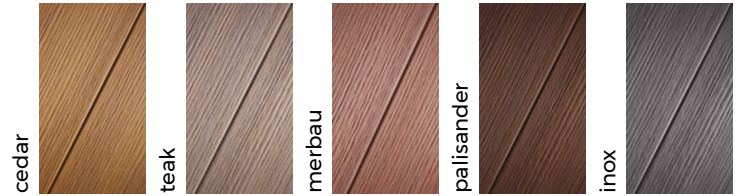

FOREST PLUS

profil

šířka	tloušťka	standardní délka	atypická délka	váha
120 mm	11 mm	3,6 m	-	1,7 kg/lm